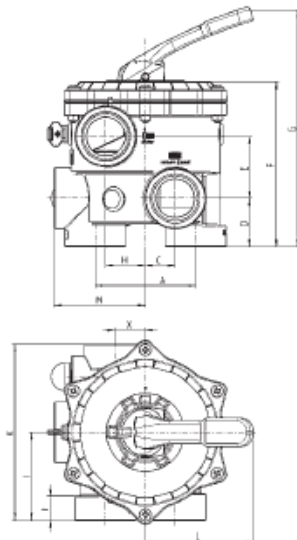

MAIN DIMENSIONS
for 1 1/2", 2" and 3"
Top and Side Mount 6 way valves

TM12-ND and TM22

SM10-ND and SM11-ND

SM20-ND, SM21-ND, SM 30-ND, SM 31-ND

		A	B	C	D	E	F	G max.	H	I	K	L	M	X	t
SM10-ND, SM11-ND	1 1/2"	99,5	/	29,5	48	61,5	136,5	247	39	87,5	175	135,5	90	30,5	24
SM20-ND, SM21-ND	2"	110	227	36	60	81	210	296	36	115	230	135,5	/	31	31
SM30-ND, SM31-ND	3"	170	329	50	85,5	110	304	434	50	165	330	206	/	50	35
TM12-ND	1 1/2"	/	/	31,5	/	59,5	/	/	41,5	90	180	135,5	/	30,5	24
TM22	2"	/	/	36	43	81	280	292	36	114,5	229	135,5	/	36	26