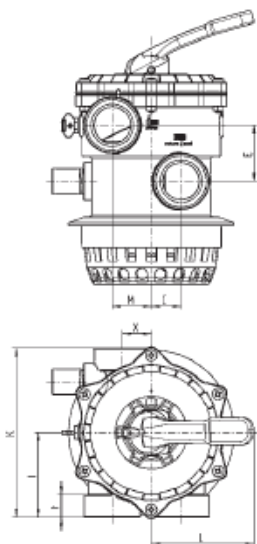

MAIN DIMENSIONS
for 1 1/2", 2" and 3"
Top and Side Mount 6 way valves

TM12-ND and TM22

SM10-ND and SM11-ND

SM20-ND, SM21-ND, SM 30-ND, SM 31-ND

		A	B	C	D	E	F	G max.	H	I	K	L	M	X	t
SM10-ND, SM11-ND	1 1/2"	99,5	/	29,5	48	61,5	136,5	247	39	87,5	175	135,5	90	30,5	24
SM20-ND, SM21-ND	2"	110	227	36	60	81	210	296	36	115	230	135,5	/	31	31
SM30-ND, SM31-ND	3"	170	329	50	85,5	110	304	434	50	165	330	206	/	50	35
TM12-ND	1 1/2"	/	/	31,5	/	59,5	/	/	41,5	90	180	135,5	/	30,5	24
TM22	2"	/	/	36	43	81	280	292	36	114,5	229	135,5	/	36	26