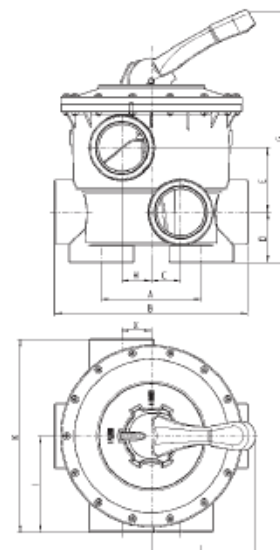

MAIN DIMENSIONS
for 1 1/2", 2" and 3"
Top and Side Mount 6 way valves

TM12-ND and TM22

SM10-ND and SM11-ND

SM20-ND, SM21-ND, SM 30-ND, SM 31-ND

		A	B	C	D	E	F	G max.	H	I	K	L	M	X	t
SM10-ND, SM11-ND	1 1/2"	99,5	/	29,5	48	61,5	136,5	247	39	87,5	175	135,5	90	30,5	24
SM20-ND, SM21-ND	2"	110	227	36	60	81	210	296	36	115	230	135,5	/	31	31
SM30-ND, SM31-ND	3"	170	329	50	85,5	110	304	434	50	165	330	206	/	50	35
TM12-ND	1 1/2"	/	/	31,5	/	59,5	/	/	41,5	90	180	135,5	/	30,5	24
TM22	2"	/	/	36	43	81	280	292	36	114,5	229	135,5	/	36	26